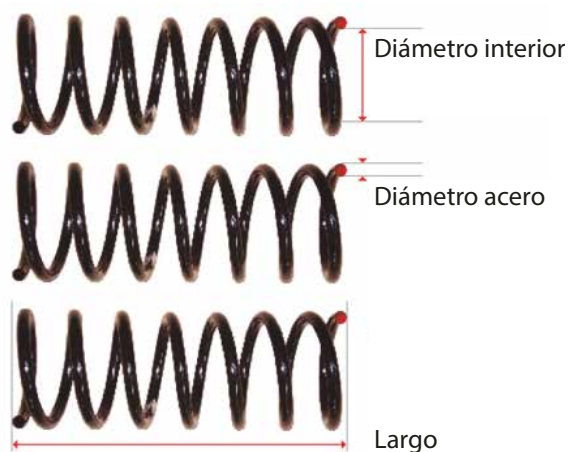

Características de Calidad

1. Todos nuestros resortes están fabricados en acero SAE 9260/9254 (calidad superior).
2. La calidad de este acero posee la certificación aprobada por la "DET NORSKE VERITAS by RVA".
3. Procesados en nuevas máquinas de arrollado automatizado con CNC de alta velocidad, de última generación y la más moderna tecnología.
4. Proceso térmico controlado en su totalidad electrónicamente, logrando así una exacta dureza, lo que permite mayor suavidad al andar del vehículo.
5. Shot peening. Proceso que permite lograr una gran durabilidad en los resortes (resistencia a la fatiga).
6. Proceso de tres rigurosos controles (bloqueo, carga y elasticidad).
7. Producto Nacional: Nuestros resortes son fabricados en el país con productos netamente nacionales de calidad óptima.
8. Una asistencia técnica que al instante estar resolviendo sus inconvenientes.

Dimensiones (mm)