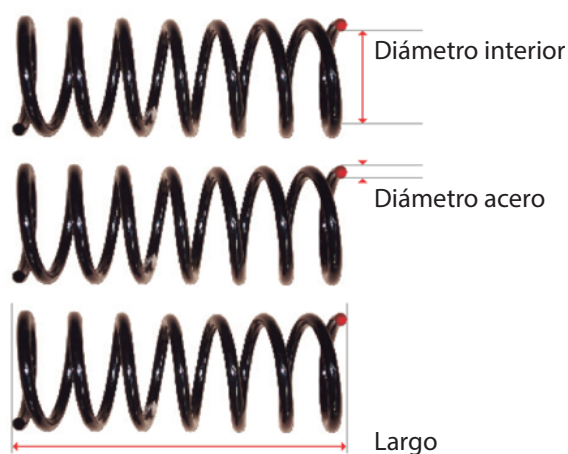

Características de Calidad

1. Todos nuestros resortes están fabricados en acero SAE 9260/9254 (calidad superior).
2. La calidad de este acero posee la certificación aprobada por la "DET NORSKE VERITAS by RVA".
3. Procesados en nuevas máquinas de arrollado automatizado con CNC de alta velocidad, de última generación y la más moderna tecnología.
4. Proceso térmico controlado en su totalidad electrónicamente, logrando así una exacta dureza, lo que permite mayor suavidad al andar del vehículo.
5. Shot peening. Proceso que permite lograr una gran durabilidad en los resortes (resistencia a la fatiga).
6. Proceso de tres rigurosos controles (bloqueo, carga y elasticidad).
7. Producto Nacional: Nuestros resortes son fabricados en el país con productos netamente nacionales de calidad óptima.
8. Una asistencia técnica que al instante estar resolviendo sus inconvenientes.

Dimensiones (mm)